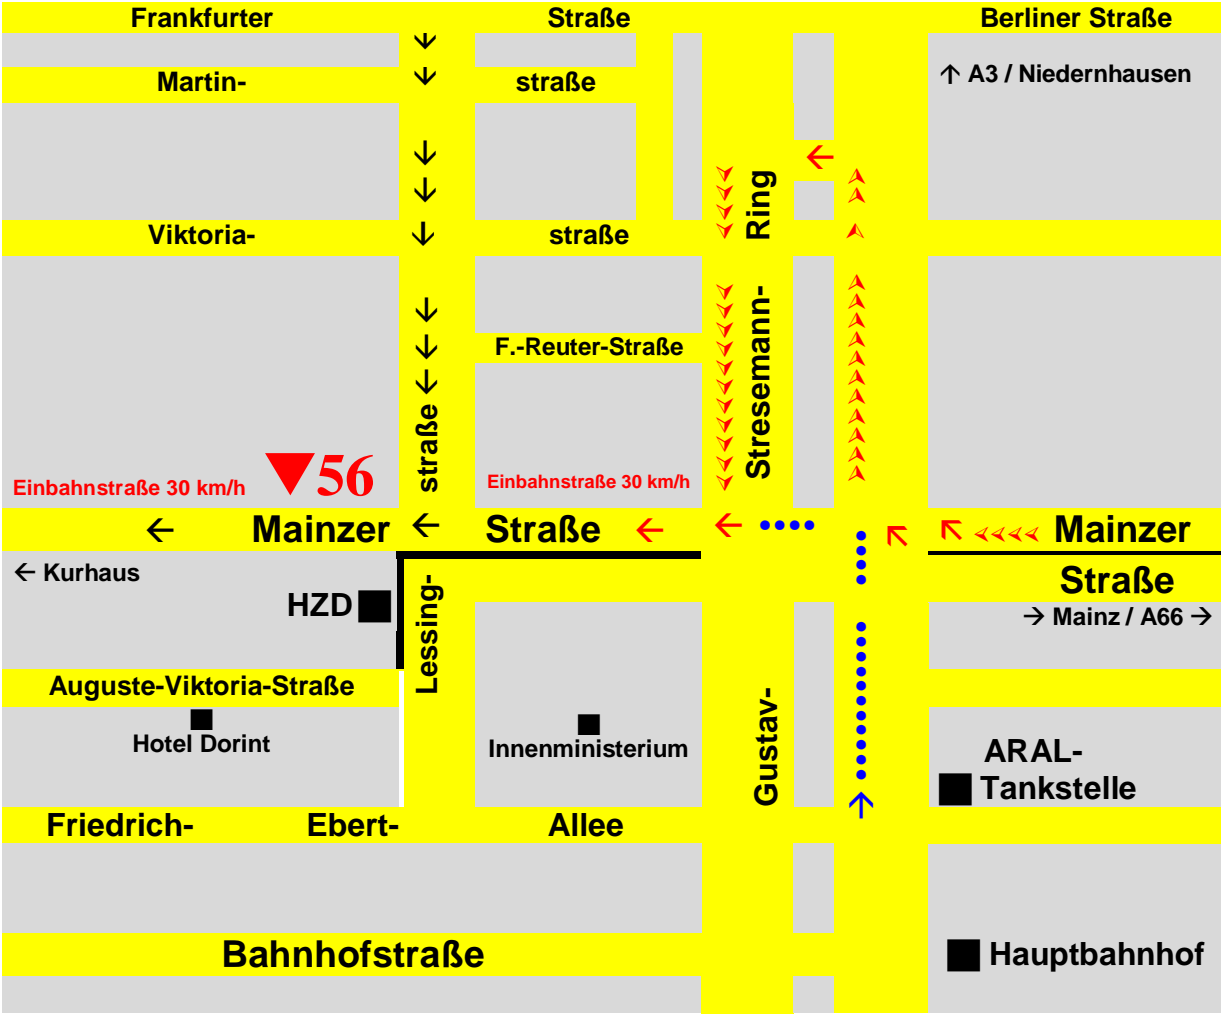

# ANFAHRT

Nawroth Übersetzungen  
 Gudrun Erdmute Nawroth  
 Mainzer Str. 56 ▼  
 65185 Wiesbaden \*  
 Tel.: 0611 1 35 93 50

\* WIESBADEN, Hessen, Bundesrepublik Deutschland, Kontinentaleuropa, nördliche Halbkugel (50 Grad 5 Minuten nördlicher Breite, 8 Grad 15 Minuten östlicher Länge) der ERDE im Sonnensystem in der MILCHSTRASSE ...

\* WIESBADEN, Hesse, Federal Republic of Germany, Continental Europe, Northern Hemisphere (50 degrees 5 minutes latitude north, 8 degrees 15 minutes longitude east) of the EARTH in the solar system in the MILKY WAY...

\* WIESBADEN, Hesse, République fédérale d'Allemagne, Europe continentale, hémisphère Nord (50 degrés 5 minutes de latitude nord, 8 degrés 15 minutes de longitude est) de la TERRE dans le système solaire dans la VOIE LACTEE ...